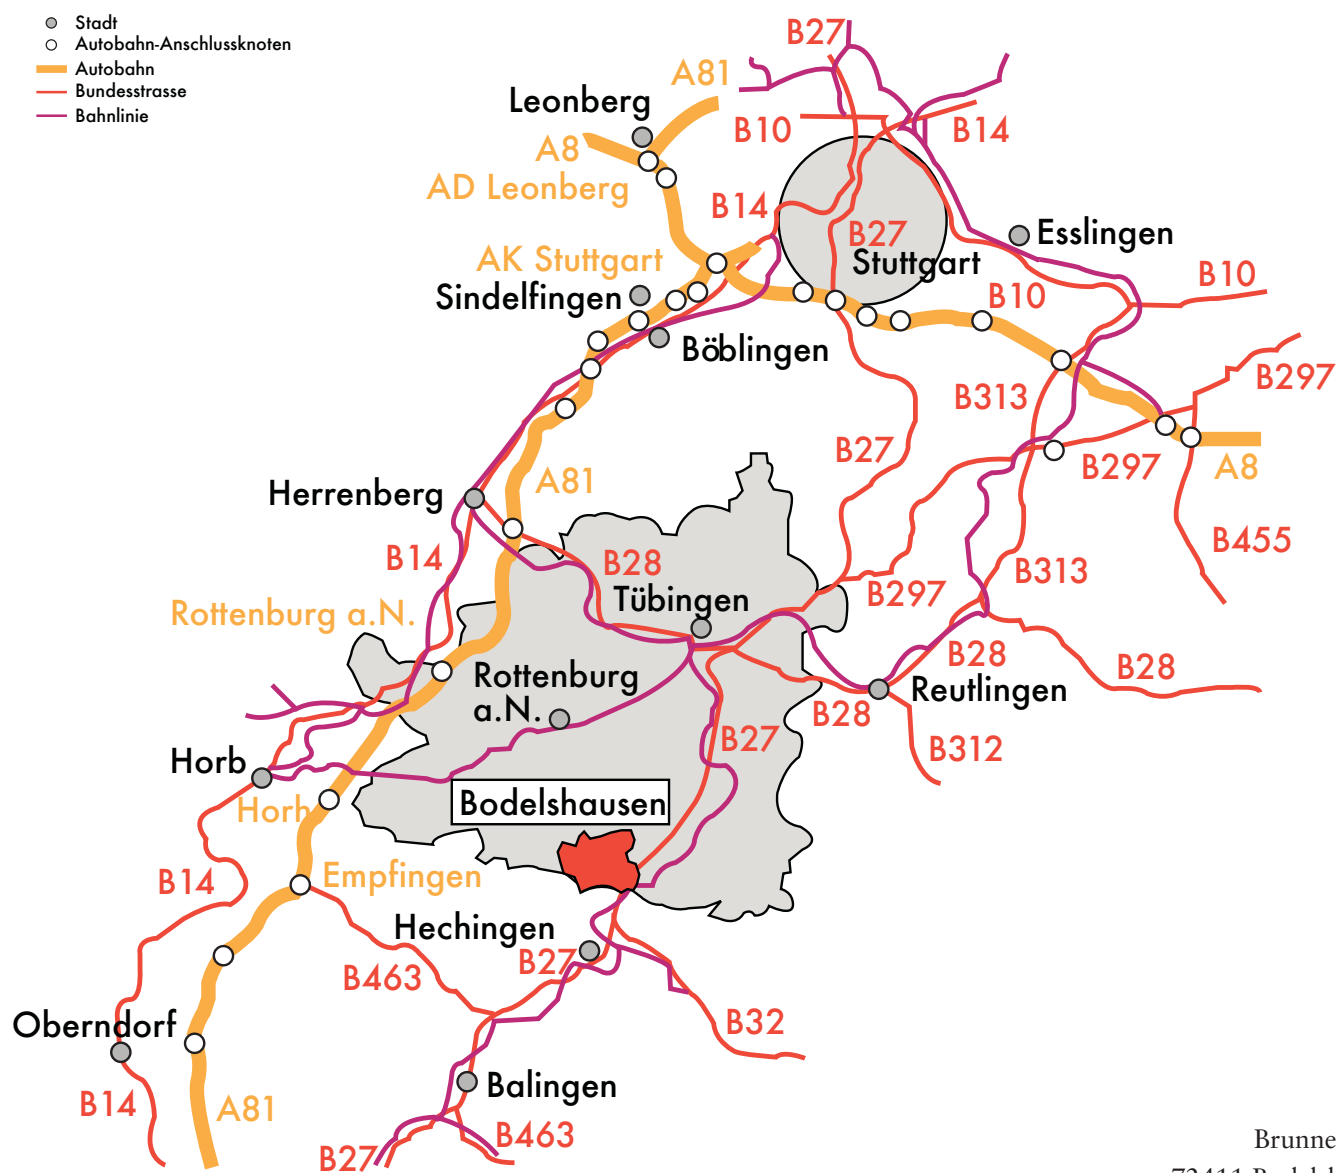

C A R S T E N H E I D T M A N N

S C H R E I N E R E I

Brunnenstr. 4
72411 Bodelshausen
Tel. 07 47 1 / 71 12 1
www.carstenheidtmann.de
info@carstenheidtmann.de

Anfahrtsbeschreibung:

Mit dem Zug:
Auf der Linie Stuttgart, Tübingen, Balingen, Sigmaringen

Mit dem Auto:

Aus Richtung Stuttgart über die A 81/E 70 bis Ausfahrt Rottenburg. Danach in Richtung Hechingen über Weiler, Hemmendorf nach Bodelshausen.

Aus Richtung Singen über die A 81/E 70 bis Ausfahrt Empfingen. Danach über Haigerloch in Richtung Hechingen nach Bodelshausen.

oder über die B 27 bis Ausfahrt Bodelshausen